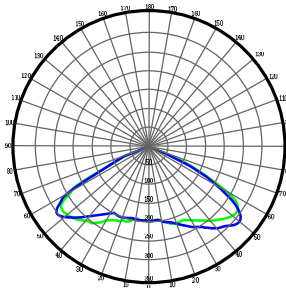

## GBT-FLA系列

產品型號	GBT-FLA-100LV	GBT-FLA-150LV	GBT-FLA-200LV
輸入電源	100-240VAC/50-60Hz		
消耗功率	100W	150W	200W
發光效率	130 lm/w		
色溫	4000/5000/5700/6500K		
演色性	≥80		
燈具尺寸	389x301x57mm	437x346x57mm	493x383x57mm
總光通量	13000lm	19500lm	26000lm
透鏡角度	30°/60°/90°/120°/ Type2M/Type3M		
防水防塵等級	IP66		

90D

120D

T2M

T3M