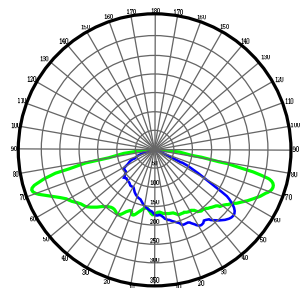

## GBT-FLA系列

產品型號	GBT-FLA-100LV	GBT-FLA-150LV	GBT-FLA-200LV
輸入電源	100-240VAC/50-60Hz		
消耗功率	100W	150W	200W
發光效率	130 lm/w		
色溫	4000/5000/5700/6500K		
演色性	≥80		
燈具尺寸	389x301x57mm	437x346x57mm	493x383x57mm
總光通量	13000lm	19500lm	26000lm
透鏡角度	30°/60°/90°/120°/ Type2M/Type3M		
防水防塵等級	IP66		

90D

120D

T2M

T3M