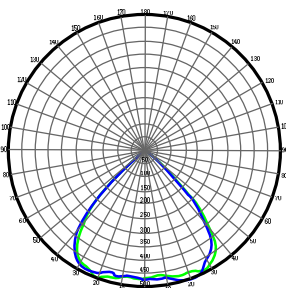

## GBT-FLA系列

產品型號	GBT-FLA-100LV	GBT-FLA-150LV	GBT-FLA-200LV
輸入電源	100-240VAC/50-60Hz		
消耗功率	100W	150W	200W
發光效率	130 lm/w		
色溫	4000/5000/5700/6500K		
演色性	≥80		
燈具尺寸	389x301x57mm	437x346x57mm	493x383x57mm
總光通量	13000lm	19500lm	26000lm
透鏡角度	30°/60°/90°/120°/ Type2M/Type3M		
防水防塵等級	IP66		

90D

120D

T2M

T3M