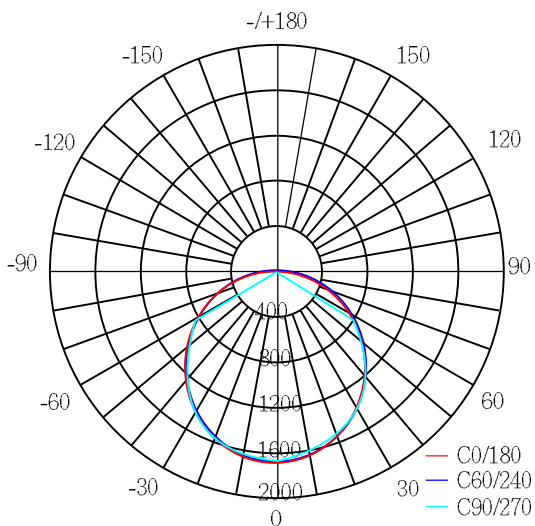

GBT LED Panel light

GBT-PL-0312系列

產品型號	GBT-PL-0312-60	GBT-PL-0312-50	GBT-PL-0312-40
輸入電源	100-240VAC/50-60Hz		
消耗功率	26W/32W/40W		
發光效率	120 lm/w		
色溫	6500K	5000K	4000K
演色性	≥80		
燈具尺寸	298x1213x10mm		
總光通量	3120 lm/3840lm/4800lm		