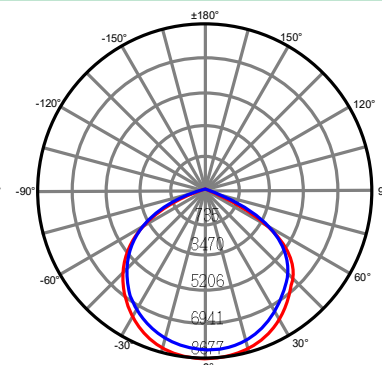

## GBT-BUH & BULB 系列

產品型號	GBT-BULB-100	GBT-BUH-150	GBT-BUH-200
輸入電源		100-240VAC/50-60Hz	
消耗功率	100W	150W	200W
發光效率	110 lm/w	130 lm/w	
色溫	4000/5000//6000K		
演色性	≥80		
燈具尺寸	125x253mm	186x274mm	
總光通量	11000lm	19500lm	26000lm
透鏡角度	120°	60°/90°/120°	
適用燈座	E39/E40		

BULB-100

BUH-200-60°

BUH-200-90°

BUH-200-120°

C0/C180 : ———— C90/C270 : ————