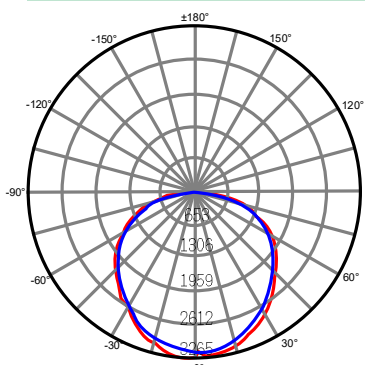

## GBT-BUH & BULB 系列

產品型號	GBT-BULB-100	GBT-BUH-150	GBT-BUH-200
輸入電源		100-240VAC/50-60Hz	
消耗功率	100W	150W	200W
發光效率	110 lm/w	130 lm/w	
色溫	4000/5000//6000K		
演色性	≥80		
燈具尺寸	125x253mm	186x274mm	
總光通量	11000lm	19500lm	26000lm
透鏡角度	120°	60°/90°/120°	
適用燈座	E39/E40		

BULB-100

BUH-200-60°

BUH-200-90°

BUH-200-120°

C0/C180 : ———— C90/C270 : ————