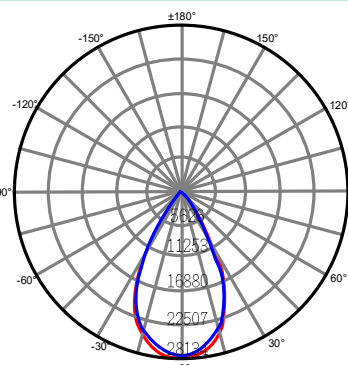

## GBT-BUH & BULB 系列

產品型號	GBT-BULB-100	GBT-BUH-150	GBT-BUH-200
輸入電源		100-240VAC/50-60Hz	
消耗功率	100W	150W	200W
發光效率	110 lm/w	130 lm/w	
色溫	4000/5000//6000K		
演色性	≥80		
燈具尺寸	125x253mm	186x274mm	
總光通量	11000lm	19500lm	26000lm
透鏡角度	120°	60°/90°/120°	
適用燈座	E39/E40		

BULB-100

BUH-200-60°

BUH-200-90°

BUH-200-120°

C0/C180 : ———— C90/C270 : ————