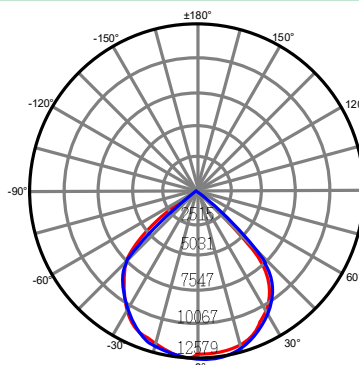

## GBT-BUH & BULB 系列

產品型號	GBT-BULB-100	GBT-BUH-150	GBT-BUH-200
輸入電源		100-240VAC/50-60Hz	
消耗功率	100W	150W	200W
發光效率	110 lm/w	130 lm/w	
色溫	4000/5000//6000K		
演色性	≥80		
燈具尺寸	125x253mm	186x274mm	
總光通量	11000lm	19500lm	26000lm
透鏡角度	120°	60°/90°/120°	
適用燈座	E39/E40		

BULB-100

BUH-200-60°

BUH-200-90°

BUH-200-120°

C0/C180 : ———— C90/C270 : ————