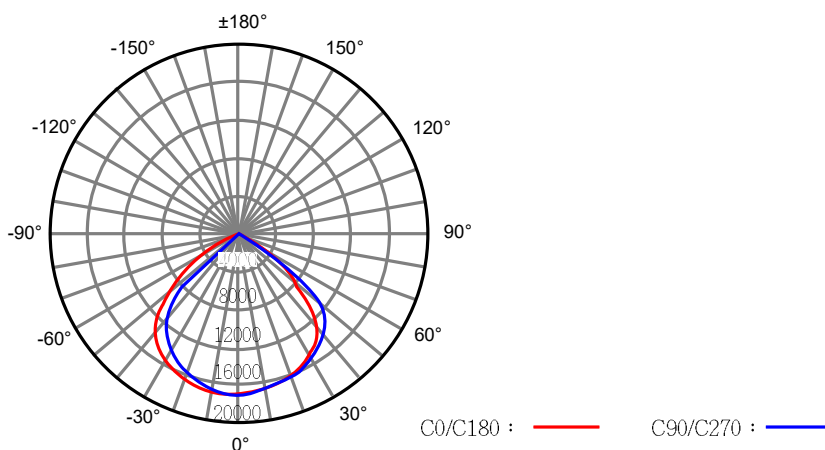

## GBT-T34系列

CE RoHS 3 YEAR WARRANTY

產品型號	GBT-130-T34-80	GBT-280-T34-150	GBT-430-T34-240
輸入電源		100-240VAC/50-60Hz	
消耗功率	80W	150W	240W
發光效率		130 lm/w	
色溫		3000/4000/5000/6000K	
演色性		≥80	
燈具尺寸	130x298.5x300mm	280x298.5x349.5mm	430x298.5x349.5mm
總光通量	10400lm	19500lm	31200lm
透鏡角度		110°	
防水防塵等級		IP65	