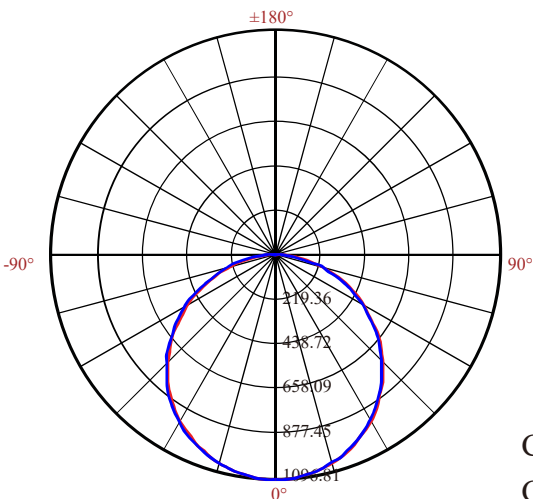

0606-節能標章系列

產品型號	GBT-PL-0606-60-26	GBT-PL-0606-50-26	GBT-PL-0606-40-26
輸入電源	100-240VAC/50-60Hz	100-240VAC/50-60Hz	100-240VAC/50-60Hz
消耗功率	26W	26W	26W
發光效率	130 lm/w	130 lm/w	130 lm/w
色溫	6500K	5000K	4000K
演色性	≥80	≥80	≥80
燈具尺寸	600x600x10mm	600x600x10mm	600x600x10mm
總光通量	3200 lm	3200 lm	3200 lm