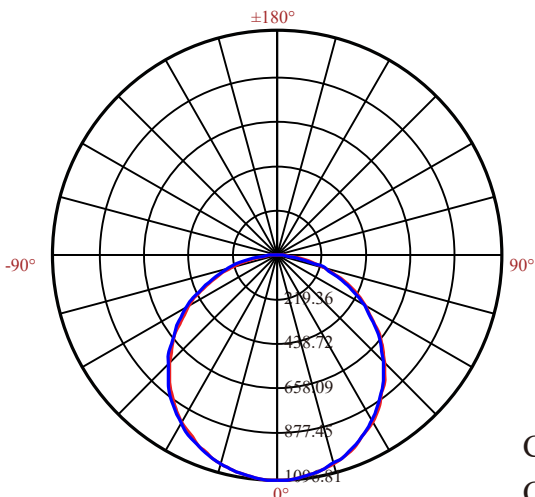

0606-節能標章系列

產品型號	GBT-PL-0606-FF-26
輸入電源	100-240VAC/50-60Hz
消耗功率	26W
發光效率	130 lm/w
色溫	4000K/5000K/6500K
演色性	≥80
燈具尺寸	600x600x10mm
總光通量	3380 lm

C0/C180: ——
C90/C270: ——