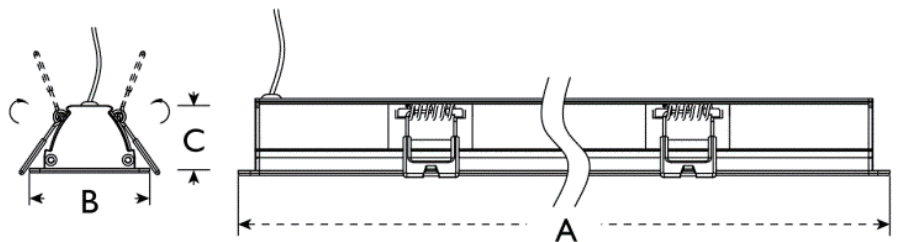

嵌 入 式 線 條 燈

	尺寸A(mm)	尺寸B(mm)	尺寸C(mm)
26W	1150	57	22
35W	1450	57	32

SL-XLN

適用場所：辦公室 / 倉儲 / 工作室 / 商店 / 學校 / 超商 / 會議室...

SG-XLN-FF

光學特性	SL-XLN-26	SL-XLN-35
光通量	2700 lm	3600 lm
發光效率	105 lm	105 lm
色溫	3000-6000 K	3000-6000 K
演色性	80	80

電器特性

輸入電源	90-260 VAC/50-60 Hz	
消耗功率	26 W	35 W
功率因數	0.9	

機構特性

燈具尺寸(LxWxH)	1150 x 57 x 32 mm	1450 x 57 x 32 mm
開孔尺寸	1140 x 46 mm	1440 x 46 mm